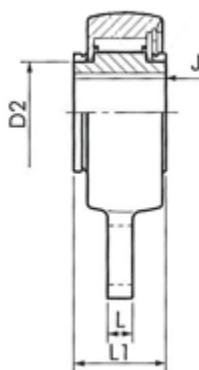

Varenummer: 5798407065

Beskrivelse: Tsubaki Friløbsleje BSEU70-65

d=65 D=165 T=59, forsejlet leje med indvendig not

Mål

B = 18	L = 20
b = 80	L1 = 59
Bor = 65	Moment = 3140
D = 165	N = 35
D2 = 90	Not = 20x4,9
E = 10	
F = 140	
J = 2	