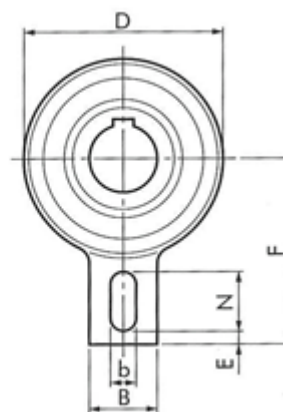

Varenummer: 5798407065

Beskrivelse: Tsubaki Friløbsleje BSEU70-65

d=65 D=165 T=59, forsejlet leje med indvendig not

Mål

B = 18	L = 20
b = 80	L1 = 59
Bor = 65	Moment = 3140
D = 165	N = 35
D2 = 90	Not = 20x4,9
E = 10	
F = 140	
J = 2	